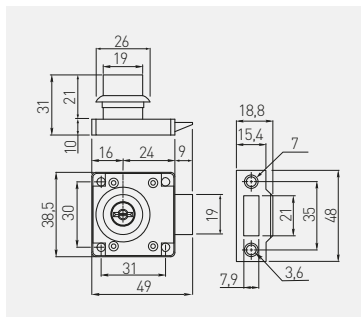

Zamek Z-338 zatraskowy
 Square lock Z-338
 Замок Z-338 с защёлкой
 Замок Z-338 з засувкою

ZZ-ZN-338-01-S

chrom / chrome / хром / хром

ZnAl + stal / ZnAl + steel / ZnAl + сталь / ZnAl + сталь

Zamek B-105 bolcowy
 Pin lock B-105
 Замок B-105 кнопочный
 Замок кнопочный B-105