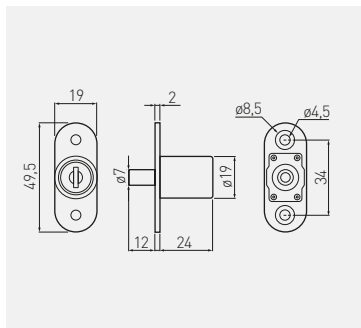

Zamek Z-338 zatraskowy
 Square lock Z-338
 Замок Z-338 с защёлкой
 Замок Z-338 з засувкою

ZZ-ZN-338-01-S

chrom / chrome / хром / хром

ZnAl + stal / ZnAl + steel / ZnAl + сталь / ZnAl + сталь

Zamek B-105 bolcowy
 Pin lock B-105
 Замок B-105 кнопочный
 Замок кнопочный B-105