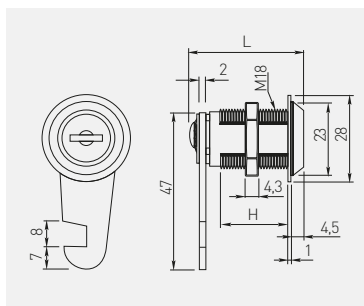

Zamek Z-103 skrzynkowy
 Box lock Z-103
 Замок Z-103
 Замок Z-103 для ящиків

	 L mm	 H mm		
ZZ-16-103-01-S	27	12	chrom / chrome / хром / хром	ZnAl + stal / ZnAl + steel / ZnAl + сталь / ZnAl + сталь
ZZ-20-103-01-S	30	16,5		
ZZ-30-103-01-S	40	26,5		

Zamek S-409 do szyby
 Glass door lock S-409
 Замок S-409 для стежлянных фасадов
 Замок S-409 до скла

Zastosowanie do szkła 4 – 8 mm
 For 4 – 8 mm glass
 Толщина стекла 4 – 8 мм
 Застосовується до скла 4-8 мм