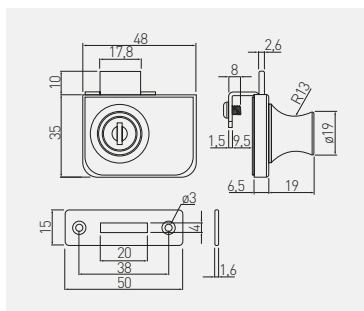

Zamek Z-103 skrzynkowy
 Box lock Z-103
 Замок Z-103
 Замок Z-103 для ящиків

	 L mm	 H mm		
ZZ-16-103-01-S	27	12	chrom / chrome / хром / хром	ZnAl + stal / ZnAl + steel / ZnAl + сталь / ZnAl + сталь
ZZ-20-103-01-S	30	16,5		
ZZ-30-103-01-S	40	26,5		

Zamek S-409 do szyby
 Glass door lock S-409
 Замок S-409 для стежлянных фасадов
 Замок S-409 до скла

Zastosowanie do szkła 4 – 8 mm
 For 4 – 8 mm glass
 Толщина стекла 4 – 8 мм
 Застосовується до скла 4-8 мм