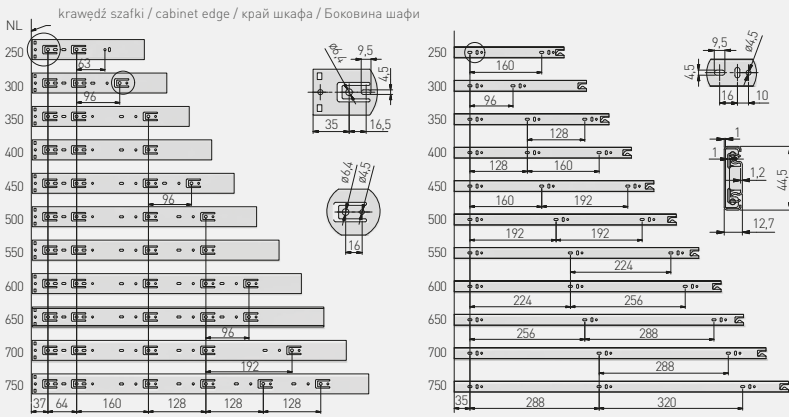

Prowadnica kulkowa z samodociąganiem H45
 Ball bearing slide with self closing H45
 Шариковая направляющая с фиксатором H45
 Направляюча кулькова з фіксатором H45

Uwagi montażowe: dla prawidłowego działania szuflady jej szerokość nie może przekraczać długości nominalnej prowadnicy.
 Mounting information: for proper drawer operation, the width of the drawer can not exceed the nominal slide length.
 Технічне приміщення: ширина вічка не повинна перевищувати номінальну довжину направляючої.

	L mm	AV mm		kg			
PK-S-H45-250	250	22	pełny full полное повний	35	ocynk galvanized гальваніка оцинкований	stal steel сталь	15
PK-S-H45-300	300						
PK-S-H45-350	350						
PK-S-H45-400	400						
PK-S-H45-450	450						
PK-S-H45-500	500						
PK-S-H45-550	550						10
PK-S-H45-600	600						
PK-S-H45-650	650						
PK-S-H45-700	700						