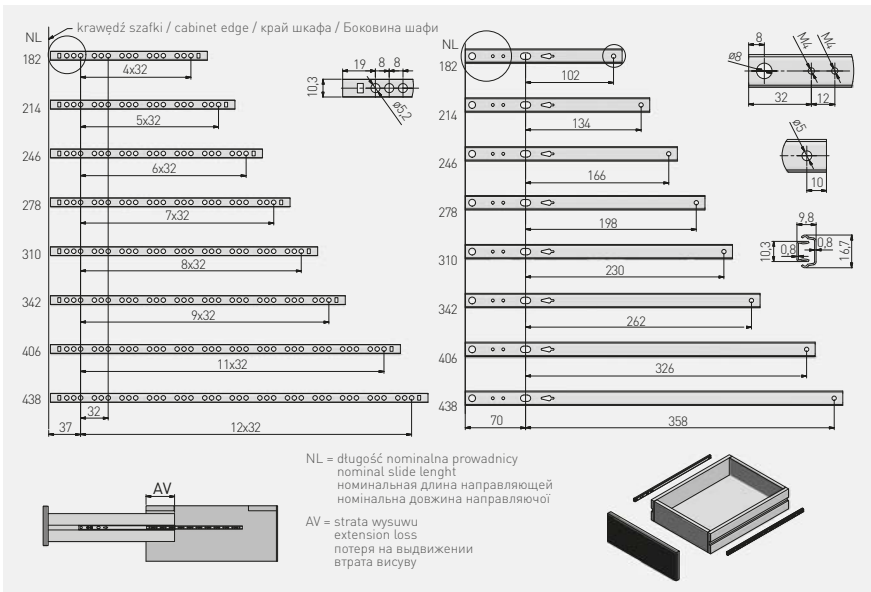

Prowadnica kulkowa H17
 Ball bearing slide H17
 Шариковая направляющая H17
 Направляюча кулькова H17

Icon	L (mm)	AV (mm)	Icon	kg	Icon	Icon	Icon
PK-0H17182XP	182	62	niepełny partial неполное неповний	10	ocynk galvanized гальваника оцинкований	stal steel сталь	100
PK-0H17214XP	214	77					
PK-0H17246XP	246						
PK-0H17278XP	278	100					
PK-0H17310XP	310						
PK-0H17342XP	342						
PK-0H17406XP	406						
PK-0H17438XP	438	50					