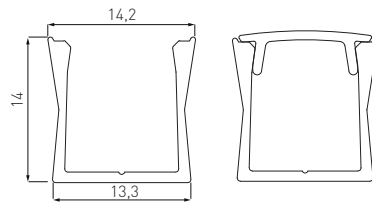

## PROFIL GLAX, NAKŁADANY MINI WYSOKI

GLAX HIGH PROFILE MINI - SURFACE MOUNTED

ПРОФИЛЬ GLAX МИНИ, ВЫСОКИЙ, НАКЛАДНОЙ

**NOWOŚĆ**  
**NEW**  
**НОВИНКА**

	 m		
PA-GLAXMKNW-AL (profil, profile, профиль)	2	aluminium, aluminium, алюминий	srebrny, silver, серебристый
PA-OSMLGLAXM-00 (oslonka, cover, крышка)	2	tworzywo, plastic, пластик	mleczny, frosted, молочный
PA-OSTRGLAXM-00 (oslonka, cover, крышка)			transparentny, transparent, прозрачный
PA-ZASGLAXMKNW-00 (zaślepka, end cap, заглушка)	—	ABS	szary, gray, серый