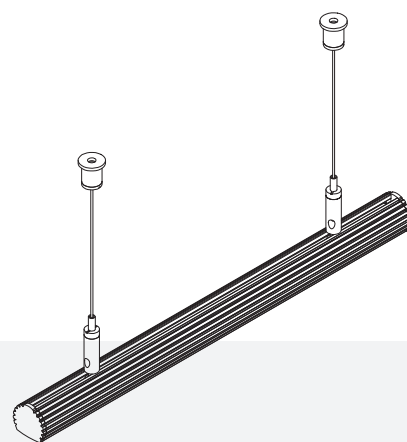

## PROFIL GLAX, PÓŁKOWY MINI

GLAX SHELF PROFILE MINI

ПРОФИЛЬ GLAX ПОЛОЧНЫЙ, МИНИ

**NOWOŚĆ  
NEW  
НОВИНКА**

	 m		
PA-GLAXMPK-AL (profil, profile, профиль)	2	aluminium, aluminium, алюминий	srebrny, silver, серебристый
PA-OSMLGLAXM-00 (oslonka, cover, крышка)	2	tworzywo, plastic, пластик	mleczny, frosted, молочный
PA-OSTRGLAXM-00 (oslonka, cover, крышка)			transparentny, transparent, прозрачный

**PROFIL GLAX, DRAŻKOWY**  
**GLAX RAIL PROFILE**  
**ПРОФИЛЬ-ШТАНГА GLAX**

**NOWOŚĆ**  
**NEW**  
**НОВИНКА**

	 m		
PA-GLAXDR-AL (profil, profile, профиль)	2	aluminium, aluminium, алюминий	srebrny, silver, серебристый
PA-OSMLGLAX-00 (oslonka, cover, крышка)	2	tworzywo, plastic, пластик	mleczny, frosted, молочный
PA-OSTRGLAX-00 (oslonka, cover, крышка)			transparentny, transparent, прозрачный
PA-ZASGLAXDR-00 (zaślepka, end cap, заглушка)	–	ABS	szary, gray, серый
PA-ZAWGLAXDR-00 (zawieszka, cord, уплотнитель)	–	stal, steel, сталь	chrom, chrome, хром
PA-ROZGLAX-53 (rozetka, rosette, монтажный крепеж)	–	znal	szary, gray, серый