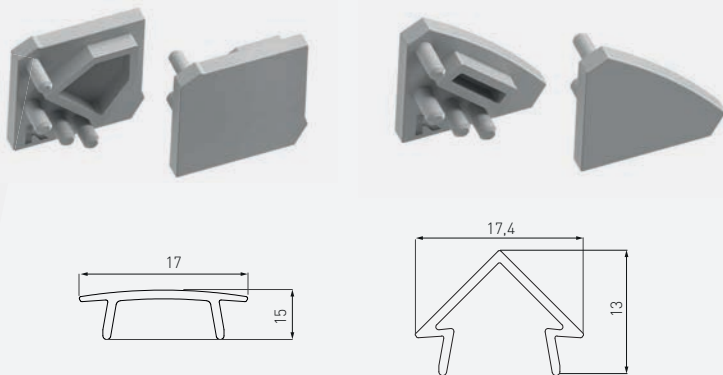

## PROFIL GLAX, KĄTOWY

GLAX EDGE PROFILE

ПРОФИЛЬ GLAX, УГЛОВОЙ

	 m		
PA-GLAXKT-AL (profil, profile, профиль)	2	aluminium, aluminium, алюминий	srebrny, silver, серебристый
PA-GLAXKT3M-AL (profil, profile, профиль)	3		
PA-OSMLGLAX-00 (oslonka, cover, крышка)	2	tworzywo, plastic, пластик	mleczny, frosted, молочный
PA-OSMLGLAX3M-00 (oslonka, cover, крышка)	3		
PA-OSTRGLAX-00 (oslonka, cover, крышка)	2		
PA-OSTRGLAX3M-00 (oslonka, cover, крышка)	3	transparentny, transparent, прозрачный	
PA-ZASGLAXKT-00 (zaślepka, end cap, заглушка)	–	ABS	szary, gray, серый

**PROFIL GLAX, KĄTOWY - NAKŁADANY**  
**GLAX EDGE PROFILE – APPLIED**  
**ПРОФИЛЬ GLAX, УГЛОВОЙ, НАКЛАДНОЙ**

	 m		
PA-GLAXNKKT-AL (profil, profile, профиль)	2	aluminium, aluminium, алюминий	srebrny, silver, серебристый
PA-GLAXNKKT-3M-AL (profil, profile, профиль)	3		
PA-OSMLGLAX-00 (osłonka, cover, крышка)	2	tworzywo, plastic, пластик	mleczny, frosted, молочный
PA-OSMLGLAX3M-00 (osłonka, cover, крышка)	3		
PA-OSTRGLAX-00 (osłonka, cover, крышка)	2		transparentny, transparent, прозрачный
PA-OSTRGLAX3M-00 (osłonka, cover, крышка)	3		
PA-OSMLGLAXT-00 (osłonka trójkątna, cover triangle, крышка треугольная)	2		mleczny, frosted, молочный
PA-ZASGLAXNKKT-00 (zaślepka, end cap, заглушка)	-		ABS
PA-ZASGLAXNKKT-00 (zaślepka trójkątna, end cap triangle, заглушка треугольная)			