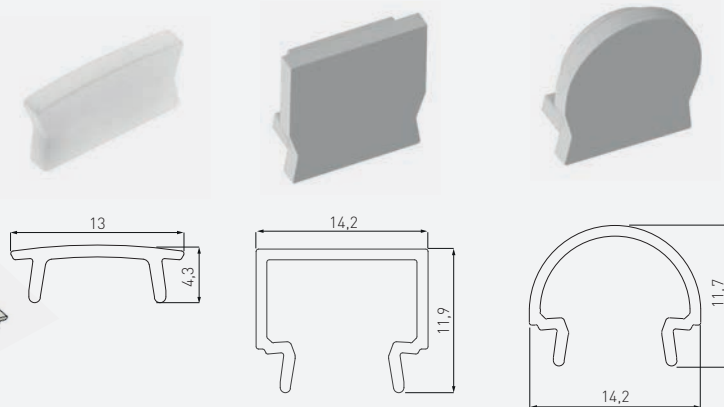

# PROFILE DO TAŚM LED

ALUMINUM PROFILES FOR LED STRIPES

АЛЮМИНИЕВЫЕ ПРОФИЛИ ДЛЯ ЛЕНТ LED

**GTV**  
LIGHTING

## PROFIL GLAX, NAKŁADANY MINI

GLAX PROFILE MINI - SURFACE MOUNTED  
ПРОФИЛЬ GLAX МИНИ, НАКЛАДНОЙ

**NOWOŚĆ**  
**NEW**  
**NOVINKA**

	 m		
PA-GLAXMNK-AL (profil, profile, профиль)	2	aluminium, aluminium, алюминий	srebrny, silver, серебристый
PA-GLAXMNK3M-AL (profil, profile, профиль)	3		
PA-OSMLGLAXM-00 (oslonka, cover, крышка)	2	tworzywo, plastic, пластик	mleczny, frosted, молочный
PA-OSMLGLAXM3M-00 (oslonka, cover, крышка)	3		
PA-OSTRGLAXM-00 (oslonka, cover, крышка)	2		transparentny, transparent, прозрачный
PA-OSTRGLAXM3M-00 (oslonka, cover, крышка)	3		
PA-OSMLGLAXMK-00 (oslonka kwadratowa, cover square, крышка квадратная)	2		mleczny, frosted, молочный
PA-OSMLGLAXMO-00 (oslonka okrągła, cover round, крышка круглая)			
PA-ZASGLAXMNK-00 (zaślepka, end cap, заглушка)	-	ABS	szary, gray, серый
PA-ZASGLAXMNNK-00 (zaślepka kwadratowa, end cap square, заглушка квадратная)			
PA-ZASGLAXMNKO-00 (zaślepka okrągła, end cap round, заглушка круглая)			