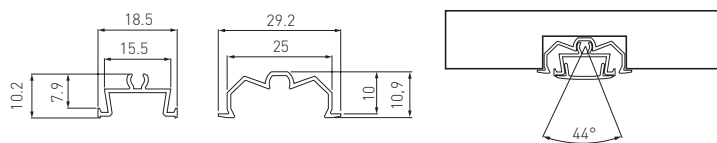

## PROFIL GLAX, Z REGULOWANYM KĄTEM ŚWIECENIA

GLAX PROFILE WITH ADJUSTABLE BEAM ANGLE

ПРОФИЛЬ GLAX, С РЕГУЛИРОВКОЙ УГЛА

	 m		
PA-GLAXREG1-AL (profil wewnętrzny, inner profile, внутренний профиль)	2	aluminium, aluminium, алюминий	srebrny, silver, серебристый
PA-GLAXREG2-AL (profil zewnętrzny, outer profile, внешний профиль)			
PA-OSMLGLAX-00 (osłonka, cover, крышка)	2	tworzywo, plastic, пластик	mleczny, frosted, молочный
PA-OSTRGLAX-00 (osłonka, cover, крышка)			transparentny, transparent, прозрачный