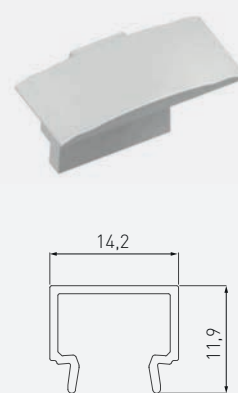

**PROFIL GLAX, Z KOŁNIERZEM MINI - WPUSZCZANY**

GLAX HIGH PROFILE MINI - RECESSED

ПРОФИЛЬ GLAX, ВЫСОКИЙ, ВРЕЗНОЙ

**NOWOŚĆ  
NEW  
NOVINKA**

	 m		
PA-GLAXMW-AL (profil, profile, профиль)	2 m	aluminium, aluminium, алюминий	srebrny, silver, серебристый
PA-OSMLGLAXM-00 (osłonka, cover, крышка)	2	tworzywo, plastic, пластик	mleczny, frosted, молочный
PA-OSTRGLAXM-00 (osłonka, cover, крышка)			transparentny, transparent, прозрачный
PA-OSMLGLAXMK-00 (osłonka kwadratowa, cover square, крышка квадратная)			mleczny, frosted, молочный
PA-ZASGLAXMW-00 (zaślepka, end cap, заглушка)	-	ABS	szary, gray, серый
PA-ZASGLAXMWK-00 (zaślepka kwadratowa, end cap square, заглушка квадратная)			

## PROFIL GLAX, KĄTOWY - WPUSZCZANY

GLAX EDGE PROFILE – RECESSED

ПРОФИЛЬ GLAX, УГЛОВОЙ, ВРЕЗНОЙ

	 m		
PA-GLAXWPKT-AL (profil, profile, профиль)	2	aluminium, aluminium, алюминий	srebrny, silver, серебристый
PA-OSMLGLAX-00 (oslonka, cover, крышка)	2	tworzywo, plastic, пластик	mleczny, frosted, молочный
PA-OSTRGLAX-00 (oslonka, cover, крышка)			transparentny, transparent, прозрачный