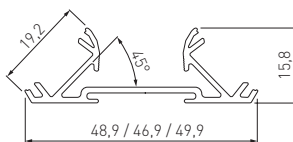

m	 BOARD mm		
PA-GLAXNBDW2M16-AL (profil, profile, профиль)	2	16	aluminium, aluminium, алюминий	srebrny, silver, серебристый
PA-GLAXNBDW3M16-AL (profil, profile, профиль)	3	16		
PA-GLAXNBDW3M-AL (profil, profile, профиль)	3	18		
PA-GLAXNBDW2M19-AL (profil, profile, профиль)	2	19		
PA-GLAXNBDW3M19-AL (profil, profile, профиль)	3	19		
PA-OSMLGLAX3M-00 (oslonka, cover, крышка)	3	-	tworzywo, plastic, пластик	mleczny, frosted, молочный
PA-OSTRGLAX3M-00 (oslonka, cover, крышка)				transparentny, transparent, прозрачный