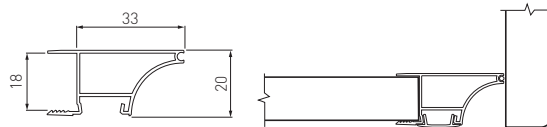

PROFIL GLAX, WIEŃCOWY

GLAX RIM PROFILE

ПРОФИЛЬ GLAX, КРОМОЧНЫЙ

	m		
PA-GLAXWN-AL (profil, profile, профиль)	2	aluminium, aluminium, алюминий	srebrny, silver, серебристый
PA-OSMLGLAX-00 (oslonka, cover, крышка)	2	tworzywo, plastic, пластик	mleczny, frosted, молочный
PA-OSTRGLAX-00 (oslonka, cover, крышка)			transparentny, transparent, прозрачный
PA-USZGLAX-00N (uszczelka do profilu wieńcowego, round cord gasket, уплотнитель)	10	PVC	czarny, black, серый

PROFIL GLAX, PÓŁKOWY MINI

GLAX SHELF PROFILE MINI

ПРОФИЛЬ GLAX ПОЛОЧНЫЙ, МИНИ

**NOWOŚĆ
NEW
НОВИНКА**

	m		
PA-GLAXMPK-AL (profil, profile, профиль)	2	aluminium, aluminium, алюминий	srebrny, silver, серебристый
PA-OSMLGLAXM-00 (oslonka, cover, крышка)	2	tworzywo, plastic, пластик	mleczny, frosted, молочный
PA-OSTRGLAXM-00 (oslonka, cover, крышка)			transparentny, transparent, прозрачный