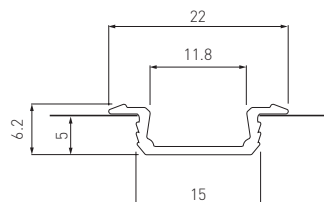

PROFIL GLAX, NAKŁADANY MINI WYSOKI

GLAX HIGH PROFILE MINI - SURFACE MOUNTED

ПРОФИЛЬ GLAX МИНИ, ВЫСОКИЙ, НАКЛАДНОЙ

NOWOŚĆ
NEW
НОВИНКА

	 m		
PA-GLAXMKNW-AL (profil, profile, профиль)	2	aluminium, aluminium, алюминий	srebrny, silver, серебристый
PA-OSMLGLAXM-00 (oslonka, cover, крышка)	2	tworzywo, plastic, пластик	mleczny, frosted, молочный
PA-OSTRGLAXM-00 (oslonka, cover, крышка)			transparentny, transparent, прозрачный
PA-ZASGLAXMKNW-00 (zaślepka, end cap, заглушка)	—	ABS	szary, gray, серый

PROFIL GLAX, WPUSZCZANY GLAX

RECESSED PROFILE

ПРОФИЛЬ GLAX, ВРЕЗНОЙ

	 m		
PA-GLAX-AL (profil, profile, профиль)	2	aluminium, aluminium, алюминий	srebrny, silver, серебристый
PA-GLAX3M-AL (profil, profile, профиль)	3		
PA-OSMLGLAX-00 (oslonka, cover, крышка)	2	tworzywo, plastic, пластик	mleczny, frosted, молочный
PA-OSMLGLAX3M-00 (oslonka, cover, крышка)	3		
PA-OSTRGLAX-00 (oslonka, cover, крышка)	2		
PA-OSTRGLAX3M-00 (oslonka, cover, крышка)	3	transparentny, transparent, прозрачный	
PA-ZASGLAX-00 (zaślepka, end cap, заглушка)	—	ABS	szary, gray, серый