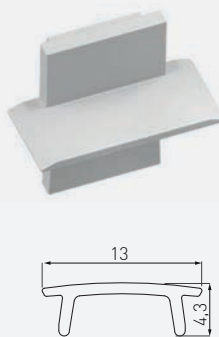

## PROFIL GLAX, WPUSZCZANY GLAX

RECESSED PROFILE

ПРОФИЛЬ GLAX, ВРЕЗНОЙ

	 m		
PA-GLAX-AL (profil, profile, профиль)	2	aluminium, aluminium, алюминий	srebrny, silver, серебристый
PA-GLAX3M-AL (profil, profile, профиль)	3		
PA-OSMLGLAX-00 (oslonka, cover, крышка)	2	tworzywo, plastic, пластик	mleczny, frosted, молочный
PA-OSMLGLAX3M-00 (oslonka, cover, крышка)	3		
PA-OSTRGLAX-00 (oslonka, cover, крышка)	2		
PA-OSTRGLAX3M-00 (oslonka, cover, крышка)	3	transparentny, transparent, прозрачный	
PA-ZASGLAX-00 (zaślepka, end cap, заглушка)	—	ABS	szary, gray, серый

**PROFIL GLAX, Z KOŁNIERZEM MINI - WPUSZCZANY**

GLAX HIGH PROFILE MINI - RECESSED

ПРОФИЛЬ GLAX, ВЫСОКИЙ, ВРЕЗНОЙ

**NOWOŚĆ  
NEW  
NOVINKA**

	 m		
PA-GLAXMW-AL (profil, profile, профиль)	2 m	aluminium, aluminium, алюминий	srebrny, silver, серебристый
PA-OSMLGLAXM-00 (osłonka, cover, крышка)	2	tworzywo, plastic, пластик	mleczny, frosted, молочный
PA-OSTRGLAXM-00 (osłonka, cover, крышка)			transparentny, transparent, прозрачный
PA-OSMLGLAXMK-00 (osłonka kwadratowa, cover square, крышка квадратная)			mleczny, frosted, молочный
PA-ZASGLAXMW-00 (zaślepka, end cap, заглушка)	-	ABS	szary, gray, серый
PA-ZASGLAXMWK-00 (zaślepka kwadratowa, end cap square, заглушка квадратная)			

## PROFIL GLAX, KĄTOWY - WPUSZCZANY

GLAX EDGE PROFILE – RECESSED

ПРОФИЛЬ GLAX, УГЛОВОЙ, ВРЕЗНОЙ

	 m		
PA-GLAXWPKT-AL (profil, profile, профиль)	2	aluminium, aluminium, алюминий	srebrny, silver, серебристый
PA-OSMLGLAX-00 (oslonka, cover, крышка)	2	tworzywo, plastic, пластик	mleczny, frosted, молочный
PA-OSTRGLAX-00 (oslonka, cover, крышка)			transparentny, transparent, прозрачный