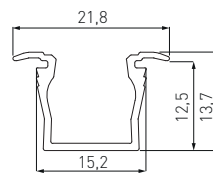

**PROFIL GLAX, Z KOŁNIERZEM MINI - WPUSZCZANY**

GLAX HIGH PROFILE MINI - RECESSED

ПРОФИЛЬ GLAX, ВЫСОКИЙ, ВРЕЗНОЙ

**NOWOŚĆ  
NEW  
NOVINKA**

	 m		
PA-GLAXMW-AL (profil, profile, профиль)	2 m	aluminium, aluminium, алюминий	srebrny, silver, серебристый
PA-OSMLGLAXM-00 (osłonka, cover, крышка)	2	tworzywo, plastic, пластик	mleczny, frosted, молочный
PA-OSTRGLAXM-00 (osłonka, cover, крышка)			transparentny, transparent, прозрачный
PA-OSMLGLAXMK-00 (osłonka kwadratowa, cover square, крышка квадратная)			mleczny, frosted, молочный
PA-ZASGLAXMW-00 (zaślepka, end cap, заглушка)	-	ABS	szary, gray, серый
PA-ZASGLAXMWK-00 (zaślepka kwadratowa, end cap square, заглушка квадратная)			