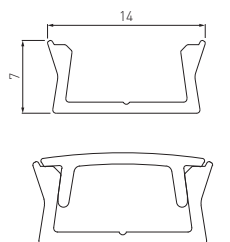

## PROFIL GLAX, NAKŁADANY MINI

GLAX PROFILE MINI - SURFACE MOUNTED  
ПРОФИЛЬ GLAX МИНИ, НАКЛАДНОЙ

**NOWOŚĆ**  
**NEW**  
**NOVINKA**

	 m		
PA-GLAXMNK-AL (profil, profile, профиль)	2	aluminium, aluminium, алюминий	srebrny, silver, серебристый
PA-GLAXMNK3M-AL (profil, profile, профиль)	3		
PA-OSMLGLAXM-00 (oslonka, cover, крышка)	2	tworzywo, plastic, пластик	mleczny, frosted, молочный
PA-OSMLGLAXM3M-00 (oslonka, cover, крышка)	3		
PA-OSTRGLAXM-00 (oslonka, cover, крышка)	2		transparentny, transparent, прозрачный
PA-OSTRGLAXM3M-00 (oslonka, cover, крышка)	3		
PA-OSMLGLAXMK-00 (oslonka kwadratowa, cover square, крышка квадратная)	2		mleczny, frosted, молочный
PA-OSMLGLAXMO-00 (oslonka okrągła, cover round, крышка круглая)			
PA-ZASGLAXMNK-00 (zaślepka, end cap, заглушка)	-	ABS	szary, gray, серый
PA-ZASGLAXMNNK-00 (zaślepka kwadratowa, end cap square, заглушка квадратная)			
PA-ZASGLAXMNKO-00 (zaślepka okrągła, end cap round, заглушка круглая)			