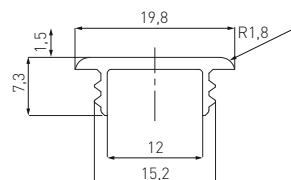

PROFIL GLAX, Z REGULOWANYM KĄTEM ŚWIECENIA

GLAX PROFILE WITH ADJUSTABLE BEAM ANGLE

ПРОФИЛЬ GLAX, С РЕГУЛИРОВКОЙ УГЛА

	m		
PA-GLAXREG1-AL (profil wewnętrzny, inner profile, внутренний профиль)	2	aluminium, aluminium, алюминий	srebrny, silver, серебристый
PA-GLAXREG2-AL (profil zewnętrzny, outer profile, внешний профиль)			
PA-OSMLGLAX-00 (osłonka, cover, крышка)	2	tworzywo, plastic, пластик	mleczny, frosted, молочный
PA-OSTRGLAX-00 (osłonka, cover, крышка)			transparentny, transparent, прозрачный

PROFIL GLAX, Z POLIWĘGLANU, WPUSZCZANY

GLAX RECESSED POLYCARBONATE PROFILE

ПРОФИЛЬ GLAX ВРЕЗНОЙ ИЗ ПОЛИКАРБОНАТА

	m		
PW-PC31209-00 (profil, profile, профиль)	2	tworzywo, plastic, пластик	mleczny, frosted, молочный
PW-PC61209-00 (profil, profile, профиль)			transparentny, transparent, прозрачный