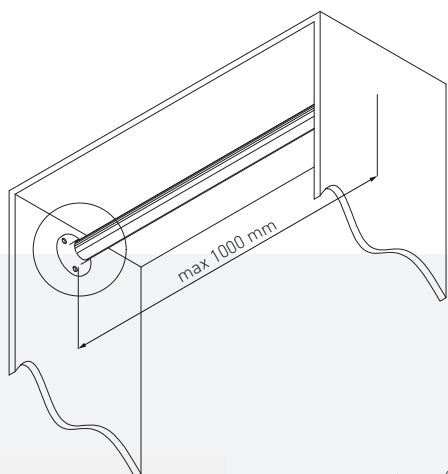

m		
PA-GLAXDR-AL (profil, profile, профиль)	2	aluminium, aluminium, алюминий	srebrny, silver, серебристый
PA-OSMLGLAX-00 (oslonka, cover, крышка)	2	tworzywo, plastic, пластик	mleczny, frosted, молочный
PA-OSTRGLAX-00 (oslonka, cover, крышка)			transparentny, transparent, прозрачный
PA-ZASGLAXDR-00 (zaślepka, end cap, заглушка)	–	ABS	szary, gray, серый
PA-ZAWGLAXDR-00 (zawieszka, cord, уплотнитель)	–	stal, steel, сталь	chrom, chrome, хром
PA-ROZGLAX-53 (rozetka, rosette, монтажный крепеж)	–	znal	szary, gray, серый