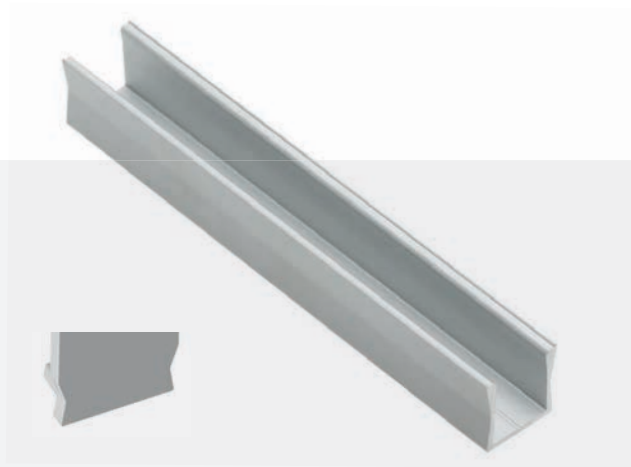

## PROFIL GLAX, NAKŁADANY MINI

GLAX PROFILE MINI - SURFACE MOUNTED  
ПРОФИЛЬ GLAX МИНИ, НАКЛАДНОЙ

**NOWOŚĆ**  
**NEW**  
**NOVINKA**

	 m		
PA-GLAXMNK-AL (profil, profile, профиль)	2	aluminium, aluminium, алюминий	srebrny, silver, серебристый
PA-GLAXMNK3M-AL (profil, profile, профиль)	3		
PA-OSMLGLAXM-00 (oslonka, cover, крышка)	2	tworzywo, plastic, пластик	mleczny, frosted, молочный
PA-OSMLGLAXM3M-00 (oslonka, cover, крышка)	3		
PA-OSTRGLAXM-00 (oslonka, cover, крышка)	2		transparentny, transparent, прозрачный
PA-OSTRGLAXM3M-00 (oslonka, cover, крышка)	3		
PA-OSMLGLAXMK-00 (oslonka kwadratowa, cover square, крышка квадратная)	2		mleczny, frosted, молочный
PA-OSMLGLAXMO-00 (oslonka okrągła, cover round, крышка круглая)			
PA-ZASGLAXMNK-00 (zaślepka, end cap, заглушка)	-	ABS	szary, gray, серый
PA-ZASGLAXMNNK-00 (zaślepka kwadratowa, end cap square, заглушка квадратная)			
PA-ZASGLAXMNKO-00 (zaślepka okrągła, end cap round, заглушка круглая)			

## PROFIL GLAX, NAKŁADANY MINI WYSOKI

GLAX HIGH PROFILE MINI - SURFACE MOUNTED

ПРОФИЛЬ GLAX МИНИ, ВЫСОКИЙ, НАКЛАДНОЙ

**NOWOŚĆ**  
**NEW**  
**НОВИНКА**

	 m		
PA-GLAXMKNW-AL (profil, profile, профиль)	2	aluminium, aluminium, алюминий	srebrny, silver, серебристый
PA-OSMLGLAXM-00 (oslonka, cover, крышка)	2	tworzywo, plastic, пластик	mleczny, frosted, молочный
PA-OSTRGLAXM-00 (oslonka, cover, крышка)			transparentny, transparent, прозрачный
PA-ZASGLAXMKNW-00 (zaślepka, end cap, заглушка)	—	ABS	szary, gray, серый