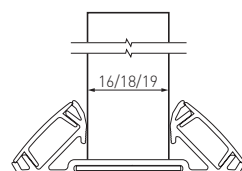

m	 BOARD mm		
PA-GLAXNBDW2M16-AL (profil, profile, профиль)	2	16	aluminium, aluminium, алюминий	srebrny, silver, серебристый
PA-GLAXNBDW3M16-AL (profil, profile, профиль)	3	16		
PA-GLAXNBDW3M-AL (profil, profile, профиль)	3	18		
PA-GLAXNBDW2M19-AL (profil, profile, профиль)	2	19		
PA-GLAXNBDW3M19-AL (profil, profile, профиль)	3	19		
PA-OSMLGLAX3M-00 (oslonka, cover, крышка)	3	-	tworzywo, plastic, пластик	mleczny, frosted, молочный
PA-OSTRGLAX3M-00 (oslonka, cover, крышка)				transparentny, transparent, прозрачный