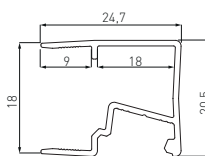

**PROFIL GLAX, KĄTOWY NABIJANY, DWUSTRONNY**  
**GLAX EDGE PROFILE – DOUBLE-SIDED**  
**ПРОФИЛЬ GLAX, КРОМОЧНЫЙ, ДВУСТОРОННИЙ**

**NOWOŚĆ**  
**NEW**  
**НОВИНКА**

	 m	 BOARD mm		
PA-GLAXNBD2M16-AL (profil, profile, профиль)	2	16	aluminium, aluminium, алюминий	srebrny, silver, серебристый
PA-GLAXNBD3M16-AL (profil, profile, профиль)	3	16		
PA-GLAXNBD3M-AL	3	18		
PA-GLAXNBD2M19-AL (profil, profile, профиль)	2	19		
PA-GLAXNBD3M19-AL (profil, profile, профиль)	3	19		

**NOWOŚĆ**  
**NEW**  
**НОВИНКА**

	 m	 BOARD mm		
PA-GLAXNBDW2M16-AL (profil, profile, профиль)	2	16	aluminium, aluminium, алюминий	srebrny, silver, серебристый
PA-GLAXNBDW3M16-AL (profil, profile, профиль)	3	16		
PA-GLAXNBDW3M-AL (profil, profile, профиль)	3	18		
PA-GLAXNBDW2M19-AL (profil, profile, профиль)	2	19		
PA-GLAXNBDW3M19-AL (profil, profile, профиль)	3	19		
PA-OSMLGLAX3M-00 (oslonka, cover, крышка)	3	-	tworzywo, plastic, пластик	mleczny, frosted, молочный
PA-OSTRGLAX3M-00 (oslonka, cover, крышка)				transparentny, transparent, прозрачный

**PROFIL GLAX KĄTOWY - NABIJANY WAŚKI JEDNOSTRONNY**  
 GLAX EDGE PROFILE - SINGLE-SIDED, NARROW  
 ПРОФИЛЬ GLAX, КРОМОЧНЫЙ, ОДНОСТОРОННИЙ, УГЛОВОЙ

**NOWOŚĆ**  
**NEW**  
**NOVINKA**

	 m		
PA-GLAXMNBW3M-AL (profil, profile, профиль)	3	aluminium, aluminium, алюминий	srebrny, silver, серебристый
PA-OSMLGLAXM3M-00 (oslonka, cover, крышка)	3	tworzywo, plastic, пластик	mleczny, frosted, молочный
PA-OSTRGLAXM3M-00 (oslonka, cover, крышка)			transparent, transparent, прозрачный