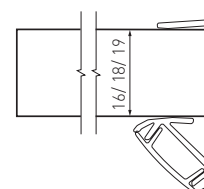

m	 BOARD mm		
PA-GLAXNB2M16-AL (profil, profile, профиль)	2	16	aluminium, aluminium, алюминий	srebrny, silver, серебристый
PA-GLAXNB3M16-AL (profil, profile, профиль)	3	16		
PA-GLAXNB3M-AL (profil, profile, профиль)	3	18		
PA-GLAXNB2M19-AL (profil, profile, профиль)	2	19		
PA-GLAXNB3M19-AL (profil, profile, профиль)	3	19