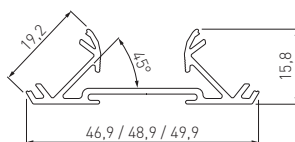

**NOWOŚĆ**  
**NEW**  
**NOVINKA**

	 m	 BOARD mm		
PA-GLAXNB2M16-AL (profil, profile, профиль)	2	16	aluminium, aluminium, алюминий	srebrny, silver, серебристый
PA-GLAXNB3M16-AL (profil, profile, профиль)	3	16		
PA-GLAXNB3M-AL (profil, profile, профиль)	3	18		
PA-GLAXNB2M19-AL (profil, profile, профиль)	2	19		
PA-GLAXNB3M19-AL (profil, profile, профиль)	3	19		

**PROFIL GLAX, KĄTOWY NABIJANY, DWUSTRONNY**  
**GLAX EDGE PROFILE – DOUBLE-SIDED**  
**ПРОФИЛЬ GLAX, КРОМОЧНЫЙ, ДВУСТОРОННИЙ**

**NOWOŚĆ**  
**NEW**  
**НОВИНКА**

	 m	 BOARD mm		
PA-GLAXNBD2M16-AL (profil, profile, профиль)	2	16	aluminium, aluminium, алюминий	srebrny, silver, серебристый
PA-GLAXNBD3M16-AL (profil, profile, профиль)	3	16		
PA-GLAXNBD3M-AL	3	18		
PA-GLAXNBD2M19-AL (profil, profile, профиль)	2	19		
PA-GLAXNBD3M19-AL (profil, profile, профиль)	3	19		