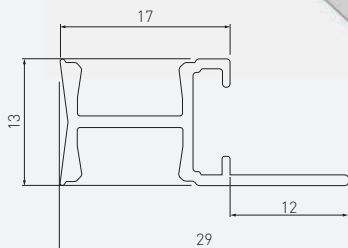

## PROFIL GLAX, WIEŃCOWY

GLAX RIM PROFILE

ПРОФИЛЬ GLAX, КРОМОЧНЫЙ

	 m		
PA-GLAXWN-AL (profil, profile, профиль)	2	aluminium, aluminium, алюминий	srebrny, silver, серебристый
PA-OSMLGLAX-00 (oslonka, cover, крышка)	2	tworzywo, plastic, пластик	mleczny, frosted, молочный
PA-OSTRGLAX-00 (oslonka, cover, крышка)			transparentny, transparent, прозрачный
PA-USZGLAX-00N (uszczelka do profilu wieńcowego, round cord gasket, уплотнитель)	10	PVC	czarny, black, серый

## PROFIL GLAX, PÓŁKOWY MINI

GLAX SHELF PROFILE MINI

ПРОФИЛЬ GLAX ПОЛОЧНЫЙ, МИНИ

**NOWOŚĆ  
NEW  
НОВИНКА**

	 m		
PA-GLAXMPK-AL (profil, profile, профиль)	2	aluminium, aluminium, алюминий	srebrny, silver, серебристый
PA-OSMLGLAXM-00 (oslonka, cover, крышка)	2	tworzywo, plastic, пластик	mleczny, frosted, молочный
PA-OSTRGLAXM-00 (oslonka, cover, крышка)			transparentny, transparent, прозрачный