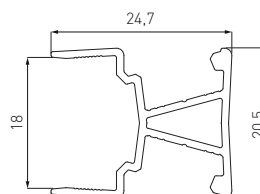

**NOWOŚĆ**  
**NEW**  
**НОВИНКА**

	 m	 BOARD mm		
PA-GLAXNBDW2M16-AL (profil, profile, профиль)	2	16	aluminium, aluminium, алюминий	srebrny, silver, серебристый
PA-GLAXNBDW3M16-AL (profil, profile, профиль)	3	16		
PA-GLAXNBDW3M-AL (profil, profile, профиль)	3	18		
PA-GLAXNBDW2M19-AL (profil, profile, профиль)	2	19		
PA-GLAXNBDW3M19-AL (profil, profile, профиль)	3	19		
PA-OSMLGLAX3M-00 (oslonka, cover, крышка)	3	-	tworzywo, plastic, пластик	mleczny, frosted, молочный
PA-OSTRGLAX3M-00 (oslonka, cover, крышка)				transparentny, transparent, прозрачный

**PROFIL GLAX KĄTOWY - NABIJANY WAŚKI JEDNOSTRONNY**  
 GLAX EDGE PROFILE - SINGLE-SIDED, NARROW  
 ПРОФИЛЬ GLAX, КРОМОЧНЫЙ, ОДНОСТОРОННИЙ, УГЛОВОЙ

**NOWOŚĆ**  
**NEW**  
**NOVINKA**

	 m		
PA-GLAXMNBW3M-AL (profil, profile, профиль)	3	aluminium, aluminium, алюминий	srebrny, silver, серебристый
PA-OSMLGLAXM3M-00 (oslonka, cover, крышка)	3	tworzywo, plastic, пластик	mleczny, frosted, молочный
PA-OSTRGLAXM3M-00 (oslonka, cover, крышка)			transparent, transparent, прозрачный

**PROFIL GLAX KĄTOWY - NABIJANY WAŚKI DWUSTRONNY**  
 GLAX EDGE PROFILE - DOUBLE-SIDED, NARROW  
 ПРОФИЛЬ GLAX, КРОМОЧНЫЙ, ДВУХСТОРОННИЙ, УГЛОВОЙ

**NOWOŚĆ**  
**NEW**  
**NOVINKA**

	 m		
PA-GLAXMNBW3M-AL (profil, profile, профиль)	3	aluminium, aluminium, алюминий	srebrny, silver, серебристый
PA-OSMLGLAXM3M-00 (oslonka, cover, крышка)	3	tworzywo, plastic, пластик	mleczny, frosted, молочный
PA-OSTRGLAXM3M-00 (oslonka, cover, крышка)			transparentny, transparent, прозрачный