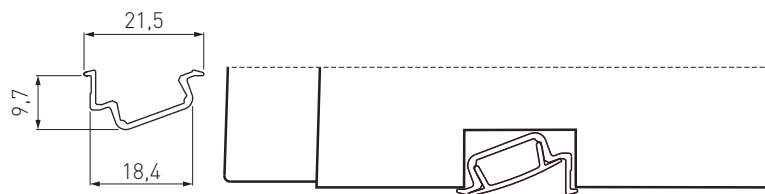

m		
PA-GLAXWPKT-AL (profil, profile, профиль)	2	aluminium, aluminium, алюминий	srebrny, silver, серебристый
PA-OSMLGLAX-00 (oslonka, cover, крышка)	2	tworzywo, plastic, пластик	mleczny, frosted, молочный
PA-OSTRGLAX-00 (oslonka, cover, крышка)			transparentny, transparent, прозрачный