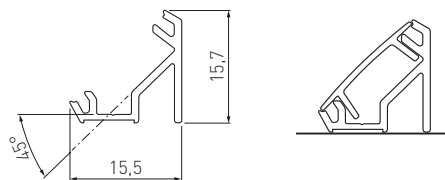

NOWOŚĆ
NEW
НОВИНКА