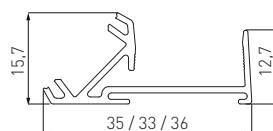

m	 BOARD mm		
PA-GLAXNB2M16-AL (profil, profile, профиль)	2	16	aluminium, aluminium, алюминий	srebrny, silver, серебристый
PA-GLAXNB3M16-AL (profil, profile, профиль)	3	16		
PA-GLAXNB3M-AL (profil, profile, профиль)	3	18		
PA-GLAXNB2M19-AL (profil, profile, профиль)	2	19		
PA-GLAXNB3M19-AL (profil, profile, профиль)	3	19