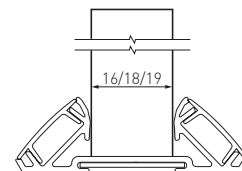

**NOWOŚĆ**  
**NEW**  
**NOVINKA**

	 m	 BOARD mm		
PA-GLAXNB2M16-AL (profil, profile, профиль)	2	16	aluminium, aluminium, алюминий	srebrny, silver, серебристый
PA-GLAXNB3M16-AL (profil, profile, профиль)	3	16		
PA-GLAXNB3M-AL (profil, profile, профиль)	3	18		
PA-GLAXNB2M19-AL (profil, profile, профиль)	2	19		
PA-GLAXNB3M19-AL (profil, profile, профиль)	3	19		

**PROFIL GLAX, KĄTOWY NABIJANY, DWUSTRONNY**  
**GLAX EDGE PROFILE – DOUBLE-SIDED**  
**ПРОФИЛЬ GLAX, КРОМОЧНЫЙ, ДВУСТОРОННИЙ**

**NOWOŚĆ**  
**NEW**  
**НОВИНКА**

	 m	 BOARD mm		
PA-GLAXNBD2M16-AL (profil, profile, профиль)	2	16	aluminium, aluminium, алюминий	srebrny, silver, серебристый
PA-GLAXNBD3M16-AL (profil, profile, профиль)	3	16		
PA-GLAXNBD3M-AL	3	18		
PA-GLAXNBD2M19-AL (profil, profile, профиль)	2	19		
PA-GLAXNBD3M19-AL (profil, profile, профиль)	3	19		