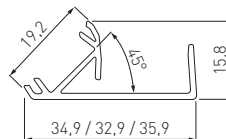

**PROFIL GLAX, KĄTOWY NABIJANY, JEDNOSTRONNY**  
 GLAX EDGE PROFILE – SINGLE-SIDED  
 ПРОФИЛЬ GLAX ТОРЦЕВОЙ, ОДНОСТОРОННИЙ

**NOWOŚĆ**  
**NEW**  
**NOVINKA**

	 m	 BOARD mm		
PA-GLAXNB2M16-AL (profil, profile, профиль)	2	16	aluminium, aluminium, алюминий	srebrny, silver, серебристый
PA-GLAXNB3M16-AL (profil, profile, профиль)	3	16		
PA-GLAXNB3M-AL (profil, profile, профиль)	3	18		
PA-GLAXNB2M19-AL (profil, profile, профиль)	2	19		
PA-GLAXNB3M19-AL (profil, profile, профиль)	3	19		