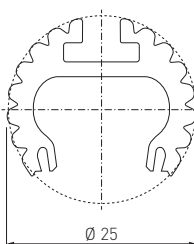

m		
PA-GLAXDR-AL (profil, profile, профиль)	2	aluminium, aluminium, алюминий	srebrny, silver, серебристый
PA-OSMLGLAX-00 (oslonka, cover, крышка)	2	tworzywo, plastic, пластик	mleczny, frosted, молочный
PA-OSTRGLAX-00 (oslonka, cover, крышка)			transparentny, transparent, прозрачный
PA-ZASGLAXDR-00 (zaślepka, end cap, заглушка)	–	ABS	szary, gray, серый
PA-ZAWGLAXDR-00 (zawieszka, cord, уплотнитель)	–	stal, steel, сталь	chrom, chrome, хром
PA-ROZGLAX-53 (rozetka, rosette, монтажный крепеж)	–	znal	szary, gray, серый