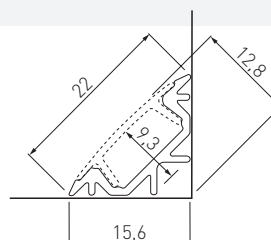

PROFIL GLAX, KĄTOWY - WPUSZCZANY

GLAX EDGE PROFILE – RECESSED

ПРОФИЛЬ GLAX, УГЛОВОЙ, ВРЕЗНОЙ

	 m		
PA-GLAXWPKT-AL (profil, profile, профиль)	2	aluminium, aluminium, алюминий	srebrny, silver, серебристый
PA-OSMLGLAX-00 (oslonka, cover, крышка)	2	tworzywo, plastic, пластик	mleczny, frosted, молочный
PA-OSTRGLAX-00 (oslonka, cover, крышка)			transparentny, transparent, прозрачный

PROFIL GLAX, KĄTOWY

GLAX EDGE PROFILE

ПРОФИЛЬ GLAX, УГЛОВОЙ

	 m		
PA-GLAXKT-AL (profil, profile, профиль)	2	aluminium, aluminium, алюминий	srebrny, silver, серебристый
PA-GLAXKT3M-AL (profil, profile, профиль)	3		
PA-OSMLGLAX-00 (oslonka, cover, крышка)	2	tworzywo, plastic, пластик	mleczny, frosted, молочный
PA-OSMLGLAX3M-00 (oslonka, cover, крышка)	3		
PA-OSTRGLAX-00 (oslonka, cover, крышка)	2		
PA-OSTRGLAX3M-00 (oslonka, cover, крышка)	3	transparentny, transparent, прозрачный	
PA-ZASGLAXKT-00 (zaślepka, end cap, заглушка)	–	ABS	szary, gray, серый