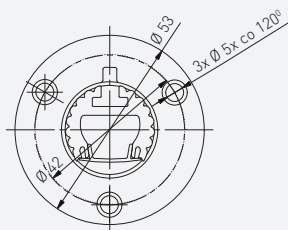

m		
PA-GLAXDR-AL (profil, profile, профиль)	2	aluminium, aluminium, алюминий	srebrny, silver, серебристый
PA-OSMLGLAX-00 (oslonka, cover, крышка)	2	tworzywo, plastic, пластик	mleczny, frosted, молочный
PA-OSTRGLAX-00 (oslonka, cover, крышка)			transparentny, transparent, прозрачный
PA-ZASGLAXDR-00 (zaślepka, end cap, заглушка)	–	ABS	szary, gray, серый
PA-ZAWGLAXDR-00 (zawieszka, cord, уплотнитель)	–	stal, steel, сталь	chrom, chrome, хром
PA-ROZGLAX-53 (rozetka, rosette, монтажный крепеж)	–	znal	szary, gray, серый