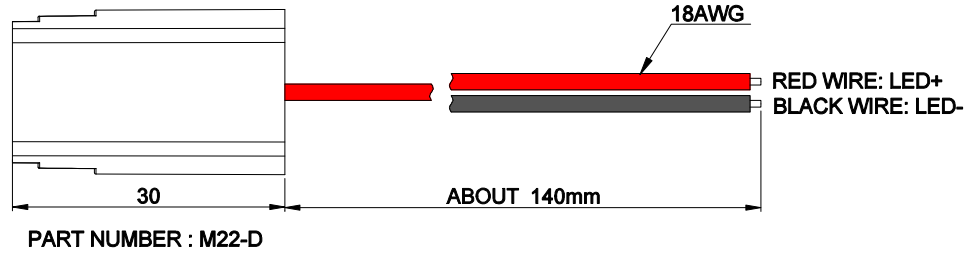

FOR 客户名称	APPROVED 客户确认签字	ATTN 销售负责人

RED WIRE: LED+
BLACK WIRE: LED-

YELLOW WIRE: NORMAL OPENED(NO)
BLUE WIRE: NORMAL CLOSED(NC)

BLUE WIRE: NORMAL CLOSED(NC)
YELLOW WIRE: NORMAL OPENED(NO)

IT IS USED FOR:
GQ22 SERIES

MATERIALS:
1.BODY: PA.
2.WIRE: 18AWG.

YELLOW WIRE: NORMAL OPENED(NO)
BLUE WIRE: NORMAL CLOSED(NC)
RED WIRE: LED+
BLACK WIRE: LED-
BLUE WIRE: NORMAL CLOSED(NC)
YELLOW WIRE: NORMAL OPENED(NO)

BRAND 品牌		红波按钮制造有限公司			
ONPOW 欧宝龙®		ONPOW PUSH BUTTON MANUFACTURE CO.,LTD.			
TITLE 名称	QUICK CONNECT SOCKET				UNIT 单位 mm
DWG NO. 图号	M22			SCALE 比例 1.2 : 1	SIZE 图纸 A4
FILE NAME 档案名称	M22.DWG	DRAWN 制图	CRL 2023/07/21	SHEET 张 1/1	REV. 更改 1