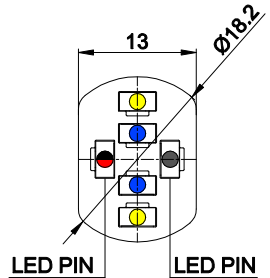

FOR 客户名称	APPROVED 客户确认签字	ATTN 销售负责人

RED WIRE: LED+
BLACK WIRE: LED-

YELLOW WIRE: NORMAL OPENED(NO)
BLUE WIRE: NORMAL CLOSED(NC)

BLUE WIRE: NORMAL CLOSED(NC)
YELLOW WIRE: NORMAL OPENED(NO)

IT IS USED FOR:
GQ22 SERIES

MATERIALS:
1.BODY: PA.
2.WIRE: 18AWG.

YELLOW WIRE: NORMAL OPENED(NO)
BLUE WIRE: NORMAL CLOSED(NC)
RED WIRE: LED+
BLACK WIRE: LED-
BLUE WIRE: NORMAL CLOSED(NC)
YELLOW WIRE: NORMAL OPENED(NO)

BRAND 品牌		红波按钮制造有限公司			
ONPOW 欧宝龙®		ONPOW PUSH BUTTON MANUFACTURE CO.,LTD.			
TITLE 名称	QUICK CONNECT SOCKET				UNIT 单位 mm
DWG NO. 图号	M22			SCALE 比例 1.2 : 1	SIZE 图纸 A4
FILE NAME 档案名称	M22.DWG	DRAWN 制图	CRL 2023/07/21	SHEET 张 1/1	REV. 更改 1