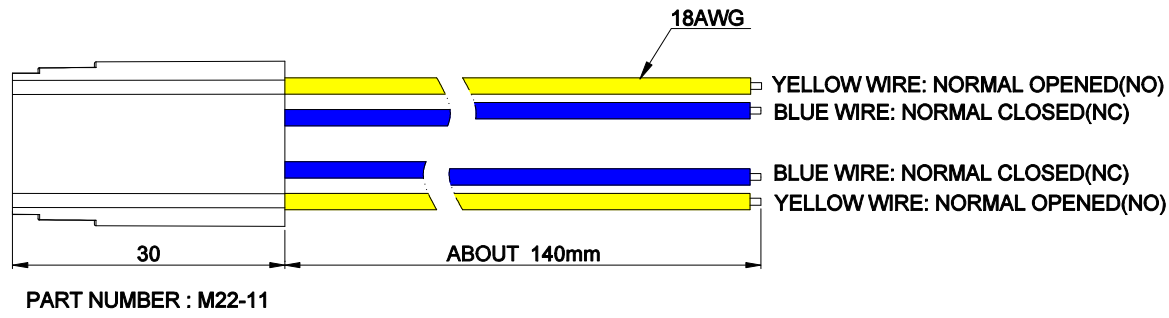

FOR 客户名称	APPROVED 客户确认签字	ATTN 销售负责人

RED WIRE: LED+
BLACK WIRE: LED-

YELLOW WIRE: NORMAL OPENED(NO)
BLUE WIRE: NORMAL CLOSED(NC)

BLUE WIRE: NORMAL CLOSED(NC)
YELLOW WIRE: NORMAL OPENED(NO)

IT IS USED FOR:
GQ22 SERIES

MATERIALS:
1.BODY: PA.
2.WIRE: 18AWG.

YELLOW WIRE: NORMAL OPENED(NO)
BLUE WIRE: NORMAL CLOSED(NC)
RED WIRE: LED+
BLACK WIRE: LED-
BLUE WIRE: NORMAL CLOSED(NC)
YELLOW WIRE: NORMAL OPENED(NO)

BRAND 品牌		红波按钮制造有限公司			
ONPOW 欧宝龙®		ONPOW PUSH BUTTON MANUFACTURE CO.,LTD.			
TITLE 名称	QUICK CONNECT SOCKET				UNIT 单位 mm
DWG NO. 图号	M22			SCALE 比例 1.2 : 1	SIZE 图纸 A4
FILE NAME 档案名称	M22.DWG	DRAWN 制图	CRL 2023/07/21	SHEET 张 1/1	REV. 更改 1