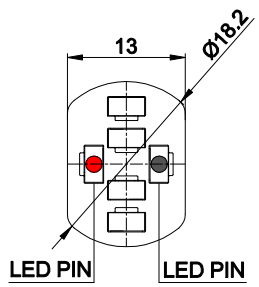

FOR 客户名称	APPROVED 客户确认签字	ATTN 销售负责人

RED WIRE: LED+
BLACK WIRE: LED-

YELLOW WIRE: NORMAL OPENED(NO)
BLUE WIRE: NORMAL CLOSED(NC)

BLUE WIRE: NORMAL CLOSED(NC)
YELLOW WIRE: NORMAL OPENED(NO)

IT IS USED FOR:
GQ22 SERIES

MATERIALS:
1.BODY: PA.
2.WIRE: 18AWG.

YELLOW WIRE: NORMAL OPENED(NO)
BLUE WIRE: NORMAL CLOSED(NC)
RED WIRE: LED+
BLACK WIRE: LED-
BLUE WIRE: NORMAL CLOSED(NC)
YELLOW WIRE: NORMAL OPENED(NO)

BRAND 品牌		红波按钮制造有限公司			
ONPOW 欧宝龙®		ONPOW PUSH BUTTON MANUFACTURE CO.,LTD.			
TITLE 名称	QUICK CONNECT SOCKET				UNIT 单位 mm
DWG NO. 图号	M22			SCALE 比例 1.2 : 1	SIZE 图纸 A4
FILE NAME 档案名称	M22.DWG	DRAWN 制图	CRL 2023/07/21	SHEET 张 1/1	REV. 更改 1