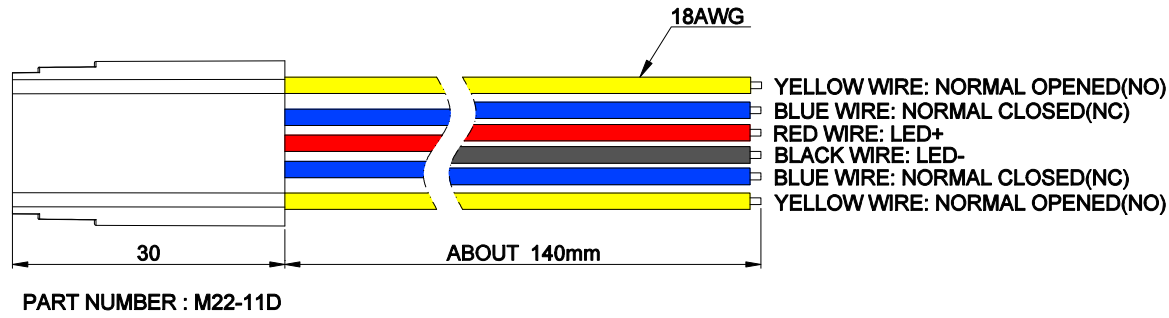

FOR 客户名称	APPROVED 客户确认签字	ATTN 销售负责人

RED WIRE: LED+
BLACK WIRE: LED-

YELLOW WIRE: NORMAL OPENED(NO)
BLUE WIRE: NORMAL CLOSED(NC)

BLUE WIRE: NORMAL CLOSED(NC)
YELLOW WIRE: NORMAL OPENED(NO)

IT IS USED FOR:
GQ22 SERIES

MATERIALS:
1.BODY: PA.
2.WIRE: 18AWG.

YELLOW WIRE: NORMAL OPENED(NO)
BLUE WIRE: NORMAL CLOSED(NC)
RED WIRE: LED+
BLACK WIRE: LED-
BLUE WIRE: NORMAL CLOSED(NC)
YELLOW WIRE: NORMAL OPENED(NO)

BRAND 品牌		红波按钮制造有限公司			
ONPOW 欧宝龙®		ONPOW PUSH BUTTON MANUFACTURE CO.,LTD.			
TITLE 名称	QUICK CONNECT SOCKET				UNIT 单位 mm
DWG NO. 图号	M22			SCALE 比例 1.2 : 1	SIZE 图纸 A4
FILE NAME 档案名称	M22.DWG	DRAWN 制图	CRL 2023/07/21	SHEET 张 1/1	REV. 更改 1