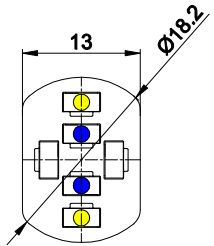

FOR 客户名称	APPROVED 客户确认签字	ATTN 销售负责人

RED WIRE: LED+
BLACK WIRE: LED-

YELLOW WIRE: NORMAL OPENED(NO)
BLUE WIRE: NORMAL CLOSED(NC)

BLUE WIRE: NORMAL CLOSED(NC)
YELLOW WIRE: NORMAL OPENED(NO)

IT IS USED FOR:
GQ22 SERIES

MATERIALS:
1.BODY: PA.
2.WIRE: 18AWG.

YELLOW WIRE: NORMAL OPENED(NO)
BLUE WIRE: NORMAL CLOSED(NC)
RED WIRE: LED+
BLACK WIRE: LED-
BLUE WIRE: NORMAL CLOSED(NC)
YELLOW WIRE: NORMAL OPENED(NO)

BRAND 品牌		红波按钮制造有限公司			
ONPOW 欧宝龙®		ONPOW PUSH BUTTON MANUFACTURE CO.,LTD.			
TITLE 名称	QUICK CONNECT SOCKET				UNIT 单位 mm
DWG NO. 图号	M22			SCALE 比例 1.2 : 1	SIZE 图纸 A4
FILE NAME 档案名称	M22.DWG	DRAWN 制图	CRL 2023/07/21	SHEET 张 1/1	REV. 更改 1