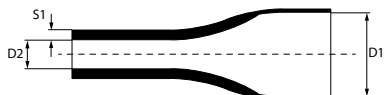

W SZTABCE
BAR

TYP: pojedyncza warstwa
STOPIEŃ KURCZLIWOŚCI: 2:1
MATERIAŁ: polietylen
TEMP. ROBOCZA: od -55°C do maks. +125°C
TEMP. KURCZLIWOŚCI: od +70°C do +110°C
VRMS MAKSYMALNA: 600V
POZIOM SAMOGAŚNIĘCIA:
 Opóźniacz palenia (z wyjątkiem przezroczystego koloru).
ZAKRES ZASTOSOWANIA: skuteczna i ekonomiczna izolacja i ochrona połączeń i końcówek w różnych dziedzinach, w tym w elektronice, przemyśle motoryzacyjnym, kolejnictwie, branży stoczniowej. Szeroki wybór kolorów ułatwia identyfikację kabli.