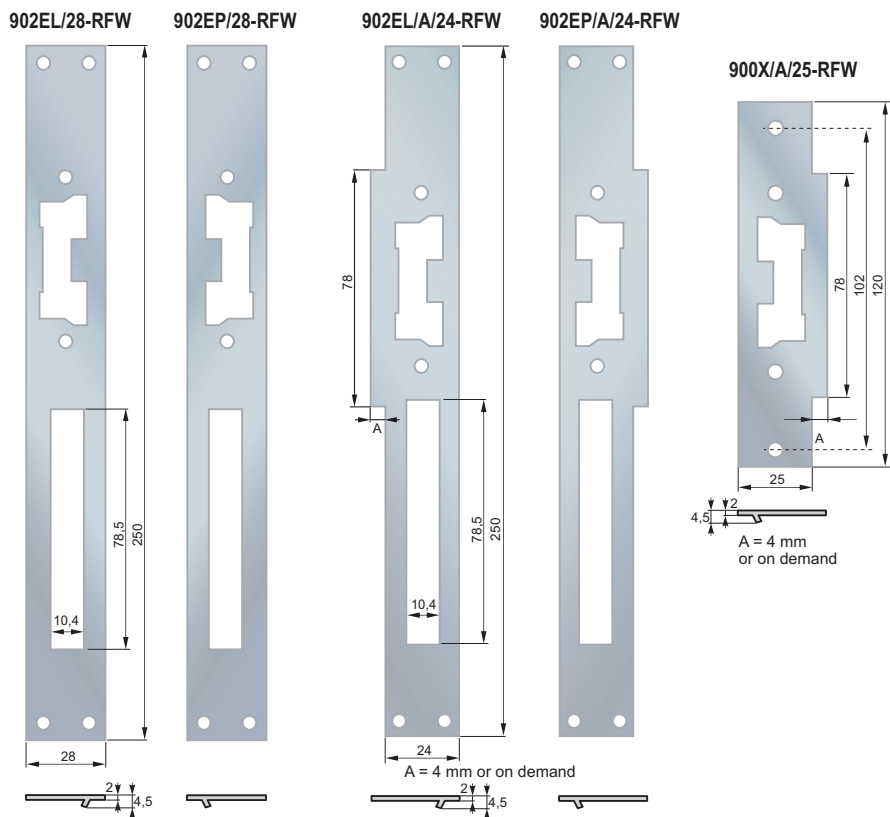

Serie 902 E RFW

Serie CE 196 E RFW

U - shape plate

- CE 196EL/6U RFW - left 6 mm
- CE 196EP/6U RFW - right 6 mm
- CE 196EL/6U10 RFW - left 10 mm
- CE 196EP/6U10 RFW - right 10 mm