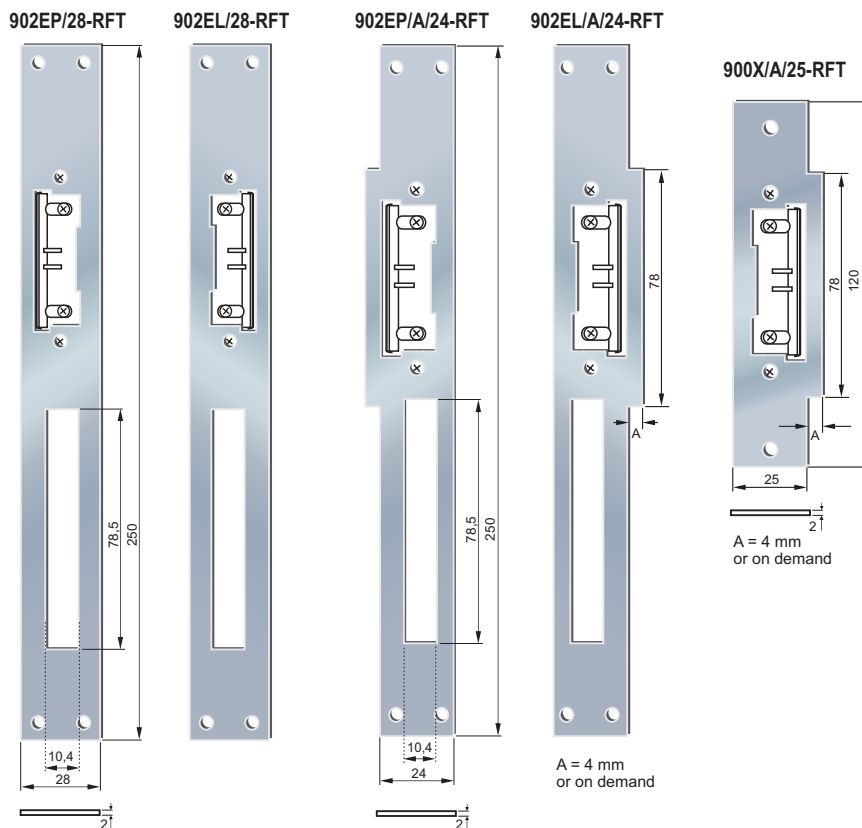

Serie 902 E RFT

Serie CE 196 E RFT

U - shape plate

- CE 196EL/6U RFT - left 6 mm
- CE 196EP/6U RFT - right 6 mm
- CE 196EL/6U10 RFT - left 10 mm
- CE 196EP/6U10 RFT - right 10 mm